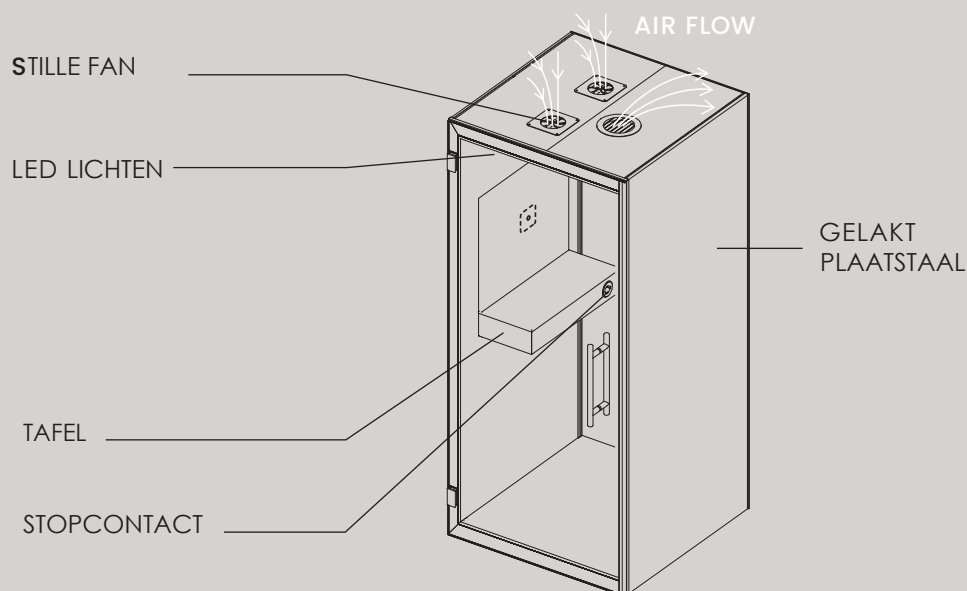

Een stille ruimte om creativiteit te laten bloeien

Betaalbaar en toch gestroomlijnd

De Chatbox wordt rechtstreeks van onze fabriek naar u verzonden, in platte verpakking, waardoor hij betaalbaarder is dan andere telefooncellen.

2 personen + 30 min. + 1 gereedschap

Geen installateur nodig om Chatbox op te zetten. Bel gewoon je vriend voor een beetje hulp. Klaar!

Duurzaam betekent duurzaam

Doordachte vorm, constructie en materiaalkeuze zorgen voor een lange levensduur. Bovendien kunt u hem dankzij de eenvoudige montage en demontage meenemen naar uw volgende kantoorruimte.