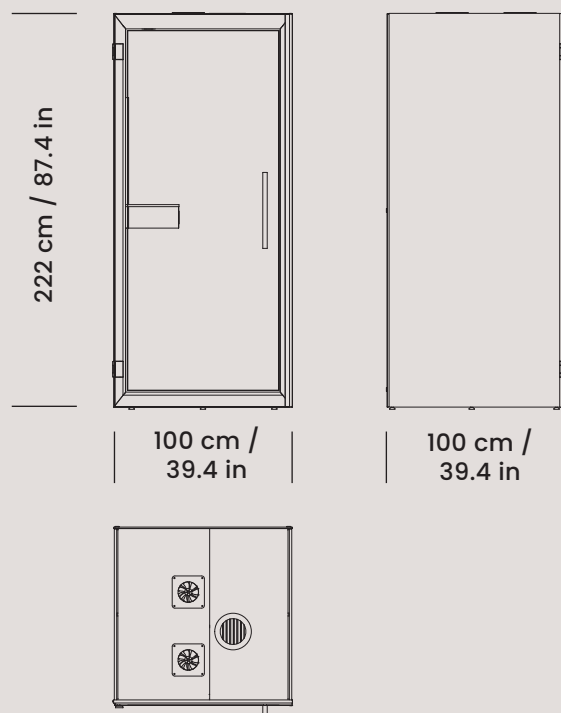

Het nieuwe normaal

Single

Een ruimte om je te concentreren op jezelf of om ongestoord te telefoneren.